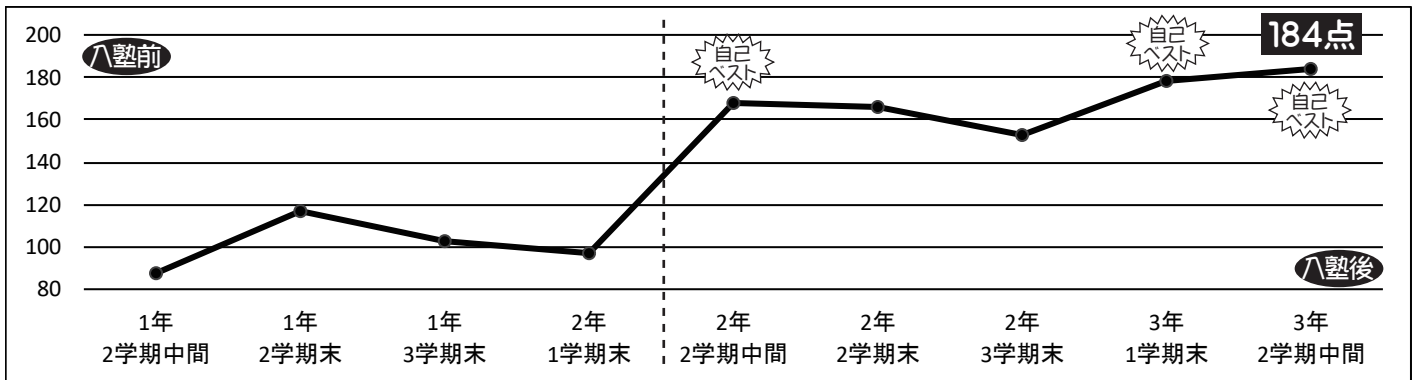

B君 ・入塾前から比べて**87点アップ**、学年順位は**80位アップ**（最大） **祝 浜松工業高校合格**