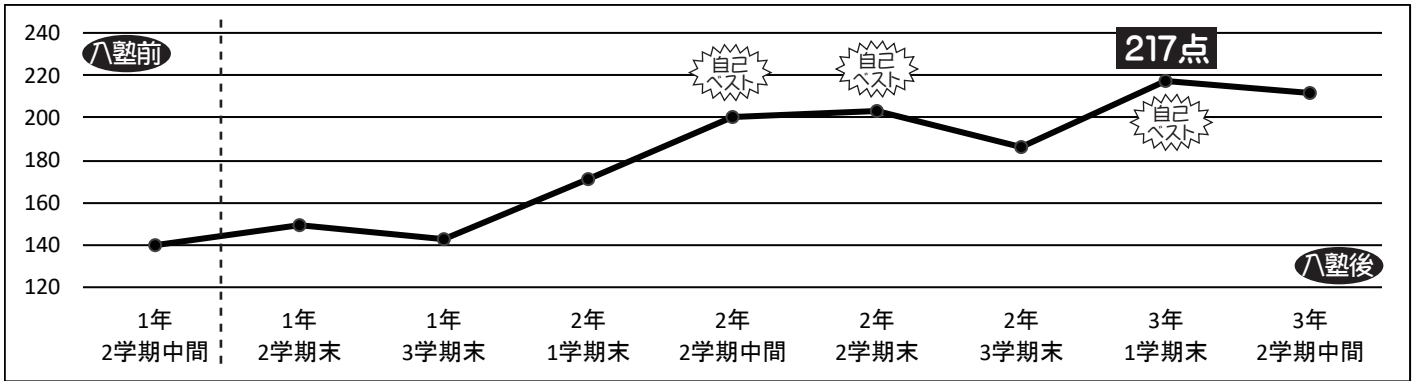

データ4

長期間通塾している生徒の成績アップが実感できます！

Aさん ・入塾前から比べて**72点アップ**、学年順位は**78位アップ**で30位以内に到達（最大） **祝 浜松市立高校合格**