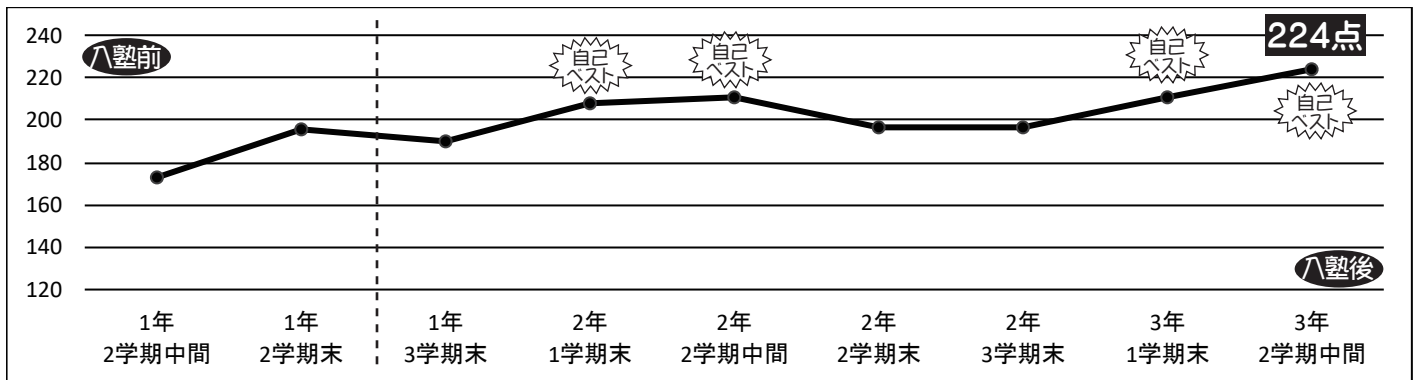

## 長期間通塾している生徒の成績アップが実感できます！

**Aさん** ・入塾前から比べて**72点アップ**、学年順位は**78位アップ**で30位以内に到達（最大） **祝 浜松市立高校合格**

**B君** ・入塾前から比べて**87点アップ**、学年順位は**80位アップ**（最大） **祝 浜松工業高校合格**

**C君** ・入塾前から比べて**28点アップ**、学年順位は**16位アップ**で20位以内に到達（最大） **祝 浜松工業高校合格**

**D君** ・入塾前から比べて**74点アップ**、学年順位は**73位アップ**（最大） **祝 城北工業高校合格**