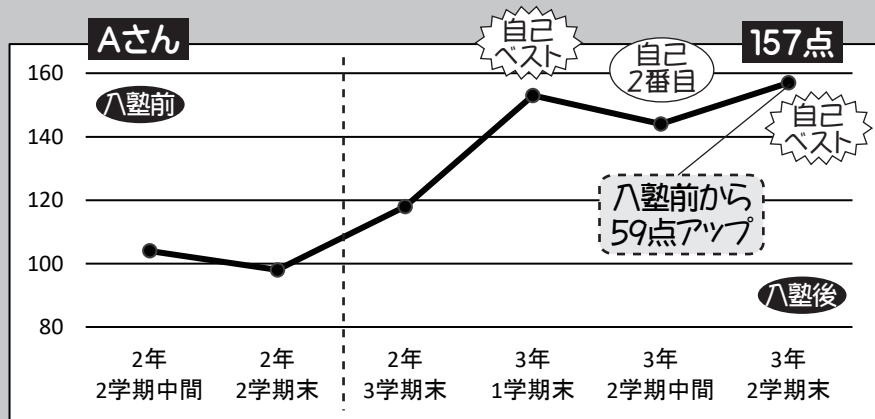

日々の授業内容をしっかり覚えているかチェックするためのテストです。結果が良くなかった場合には補習をするなどして、定着をはかります。

無料体験授業随時受付中!

確実に合格させるメソッドが
千里学院にはあります。

存心して入試が受けられる千里学院で学んでみませんか。

千里学院
HP

千里学院

= SENRI-GAKUIN =

浜北校 浜松市浜名区沼58-2
(遠鉄浜北駅東側)

お問い合わせ・資料請求 (053)586-1139

ホームページ URL : <http://www.senri.jp>

せんりニュース 2025年 卒業生の点数アップ実績

入塾直前からの
点数の伸びが驚異的！

入塾前と入塾後で、どれだけ点数がアップしたかをご覧ください。
2025年卒業の塾生も、驚異的な伸びを記録しています。
さらに、多くの生徒が入塾後に自己最高点を更新しています！

過去10年間の点数アップ実績はこちら→

98→157	59点 UP	132→180	48点 UP	113→158	45点 UP
98→141	43点 UP	71→114	43点 UP		… 入塾後に自己ベストを更新した生徒
134→171	37点 UP	86→122	36点 UP		

せんりニュース どのレベルの生徒にも点数アップのチャンスあり！

入塾後の点数の伸びがすごい！
(2025年 卒業生の実績)

今年卒業する生徒たちの中から2人のデータを紹介します。
2人ともしっかり点数を伸ばしている様子が見えますね。

過去4年間の点数アップグラフはこちら→

せんりニュース 4年連続 公立高校入試全員合格を達成！

毎年、確実に合格させています！

このデータから、生徒たちの頑張りをしっかり成果に結びつけていることがわかります。また、千里学院では成績が高いからといって、無理に上位高校を勧めることはしません。塾生が最も入りたいと思う高校を、慎重に選ぶよう指導しています。

さらに詳しく↓

公立高校	
浜松西	2人
浜松南	2人
浜松湖南	1人
浜松商業	4人
浜松湖東	1人
浜松湖北	5人
天竜	1人
浜松市立	8人
浜名	11人
浜松工業	16人
城北工業	4人
浜北西	29人
浜松東	3人
4年間*で 87人 全員合格	