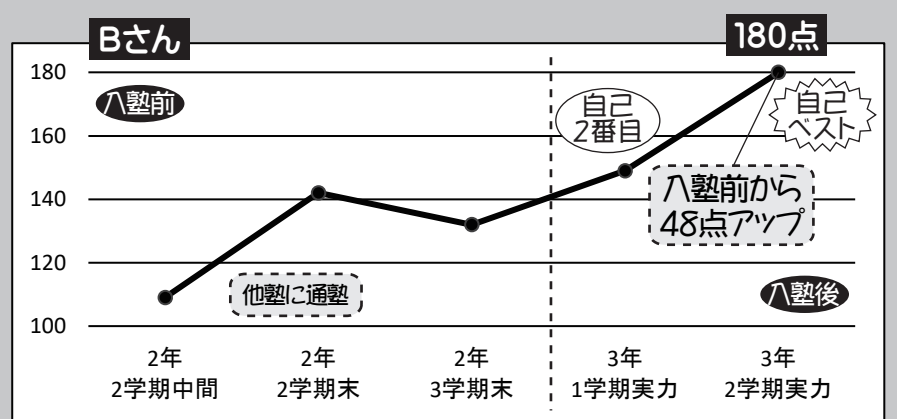

お問い合わせ・資料請求 (053)586-1139

ホームページ URL : <http://www.senri.jp>

せんりニュース 2025年 卒業生の点数アップ実績

入塾直前からの
点数の伸びが驚異的！

入塾前と入塾後で、どれだけ点数がアップしたかをご覧ください。
2025年卒業の塾生も、驚異的な伸びを記録しています。
さらに、多くの生徒が入塾後に自己最高点を更新しています！

過去10年間の点数アップ実績はこちら→

98→157	59点 UP	132→180	48点 UP	113→158	45点 UP
98→141	43点 UP	71→114	43点 UP		… 入塾後に自己ベストを更新した生徒
134→171	37点 UP	86→122	36点 UP		

せんりニュース どのレベルの生徒にも点数アップのチャンスあり！

入塾後の点数の伸びがすごい！
(2025年 卒業生の実績)

今年卒業する生徒たちの中から2人のデータを紹介します。
2人ともしっかり点数を伸ばしている様子が見えますね。

過去4年間の点数アップグラフはこちら→

せんりニュース 4年連続 公立高校入試全員合格を達成！

毎年、確実に合格させています！

このデータから、生徒たちの頑張りをしっかり成果に結びつけていることがわかります。また、千里学院では成績が高いからといって、無理に上位高校を勧めることはしません。塾生が最も入りたいと思う高校を、慎重に選ぶよう指導しています。

さらに詳しく↓

公立高校	
浜松西	2人
浜松南	2人
浜松湖南	1人
浜松商業	4人
浜松湖東	1人
浜松湖北	5人
天竜	1人
浜松市立	8人
浜名	11人
浜松工業	16人
城北工業	4人
浜北西	29人
浜松東	3人
4年間*で 87人 全員合格	