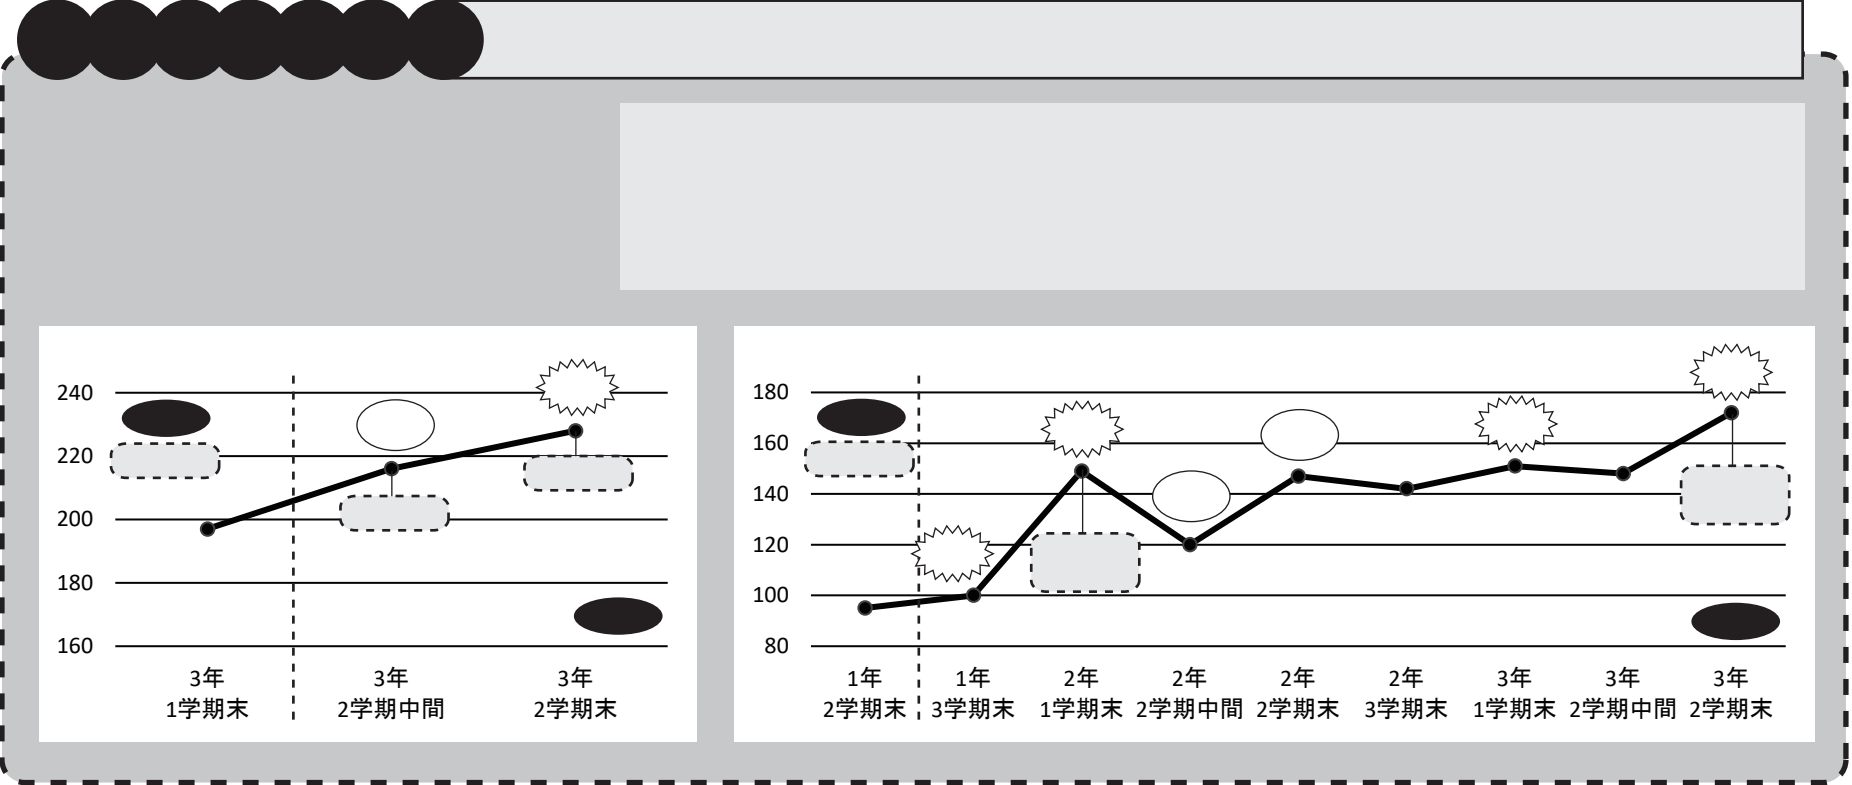

千里学院の夏期講習

全21日間の充実した講習内容！
志望校へ向けて実力を伸ばすチャンス！

																																					
28	29	30	31	1	2	3	4	5	6	7	8	9	10	11	12	13	14	15	16	17	18	19	20	21	22	23	24	25	26	27	28	29	30	31	1		

[3, 300]	
[24, 200]	[3, 850]
1:00 4:00	1:00 4:00 4:10 7:10
1:00	5:40 8:06
7:30	10:00 8:29 9:01
1:00	[10:00]